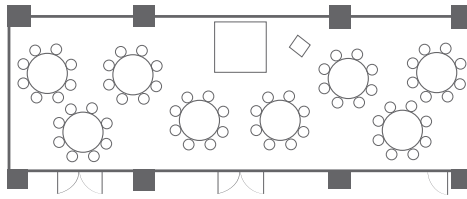

ポプラ会場レイアウト例

ポプラ 全スパン スクール形式 (150名)
面積 260㎡ / 天井高 3.3m

ポプラ 全スパン 円卓形式 (120名)
面積 260㎡ / 天井高 3.3m

ポプラ 西(宴会)・東(会議)形式 (80名)
面積 西130㎡・東130㎡ / 天井高 3.3m

※会場セッティングの都合上、多少変更になる可能性があります。予めご了承くださいませ。

リラ会場レイアウト例

リラ 全スパン スクール形式 (90名)
面積 175㎡ / 天井高 2.6m

リラ 全スパン 円卓形式 (64名)
面積 175㎡ / 天井高 2.6m

リラ 北(□の字)・南(スクール)形式 (40名)
面積 北50㎡・南125㎡ / 天井高 2.6m

※会場セッティングの都合上、多少変更になる可能性があります。予めご了承くださいませ。

■ 会場詳細情報

会場名	面積	立食	ディナー	スクール	シアター	会議 (1時間あたりの料金)	展示会 (終日[9時~21時]料金)
ポプラ (全)	260㎡ 78.8坪	200名	160名	150名	270名	¥56,160	¥336,960
ポプラ (東・西)	130㎡ 39.4坪	80名	60名	60名	110名	¥28,080	¥168,480
リラ (全)	175㎡ 53.0坪	100名	80名	90名	160名	¥27,000	¥162,000
リラ (南)	125㎡ 37.9坪	70名	60名	60名	120名	¥16,200	¥97,200
リラ (北)	50㎡ 15.1坪	-	20名	24名	40名	¥10,800	¥64,800