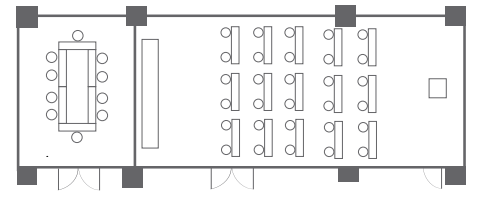

ポプラ会場レイアウト例

ポプラ 全スパン スクール形式 (150名)
面積 260㎡ / 天井高 3.3m

ポプラ 全スパン 円卓形式 (120名)
面積 260㎡ / 天井高 3.3m

ポプラ 西(宴会)・東(会議)形式 (80名)
面積 西130㎡・東130㎡ / 天井高 3.3m

※会場セッティングの都合上、多少変更になる可能性があります。予めご了承くださいませ。

リラ会場レイアウト例

リラ 全スパン スクール形式 (90名)
面積 175㎡ / 天井高 2.6m

リラ 全スパン 円卓形式 (64名)
面積 175㎡ / 天井高 2.6m

リラ 北(□の字)・南(スクール)形式 (40名)
面積 北50㎡・南125㎡ / 天井高 2.6m

※会場セッティングの都合上、多少変更になる可能性があります。予めご了承くださいませ。

■ 会場詳細情報

会場名	面積	立食	ディナー	スクール	シアター	会議 (1時間あたりの料金)	展示会 (終日[9時~21時]料金)
ポプラ (全)	260㎡ 78.8坪	200名	160名	150名	270名	¥56,160	¥336,960
ポプラ (東・西)	130㎡ 39.4坪	80名	60名	60名	110名	¥28,080	¥168,480
リラ (全)	175㎡ 53.0坪	100名	80名	90名	160名	¥27,000	¥162,000
リラ (南)	125㎡ 37.9坪	70名	60名	60名	120名	¥16,200	¥97,200
リラ (北)	50㎡ 15.1坪	-	20名	24名	40名	¥10,800	¥64,800