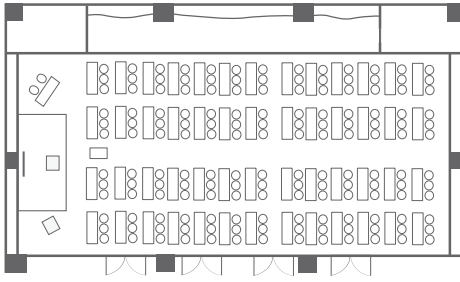

ポプラ会場レイアウト例

ポプラ 全スパン スクール形式 (150名)
面積 260㎡ / 天井高 3.3m

ポプラ 全スパン 円卓形式 (120名)
面積 260㎡ / 天井高 3.3m

ポプラ 西(宴会)・東(会議)形式 (80名)
面積 西130㎡・東130㎡ / 天井高 3.3m

※会場セッティングの都合上、多少変更になる可能性があります。予めご了承くださいませ。

リラ会場レイアウト例

リラ 全スパン スクール形式 (90名)
面積 175㎡ / 天井高 2.6m

リラ 全スパン 円卓形式 (64名)
面積 175㎡ / 天井高 2.6m

リラ 北(□の字)・南(スクール)形式 (40名)
面積 北50㎡・南125㎡ / 天井高 2.6m

※会場セッティングの都合上、多少変更になる可能性があります。予めご了承くださいませ。

■ 会場詳細情報

会場名	面積	立食	ディナー	スクール	シアター	会議 (1時間あたりの料金)	展示会 (終日[9時~21時]料金)
ポプラ (全)	260㎡ 78.8坪	200名	160名	150名	270名	¥56,160	¥336,960
ポプラ (東・西)	130㎡ 39.4坪	80名	60名	60名	110名	¥28,080	¥168,480
リラ (全)	175㎡ 53.0坪	100名	80名	90名	160名	¥27,000	¥162,000
リラ (南)	125㎡ 37.9坪	70名	60名	60名	120名	¥16,200	¥97,200
リラ (北)	50㎡ 15.1坪	-	20名	24名	40名	¥10,800	¥64,800