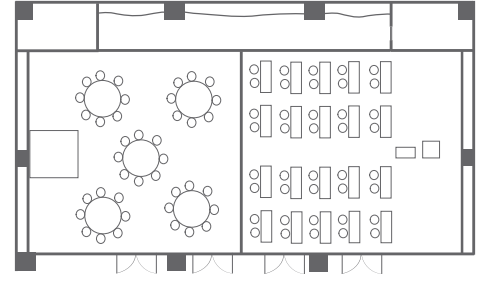

ポプラ会場レイアウト例

ポプラ 全スパン スクール形式 (150名)
面積 260㎡ / 天井高 3.3m

ポプラ 全スパン 円卓形式 (120名)
面積 260㎡ / 天井高 3.3m

ポプラ 西(宴会)・東(会議)形式 (80名)
面積 西130㎡・東130㎡ / 天井高 3.3m

※会場セッティングの都合上、多少変更になる可能性があります。予めご了承くださいませ。

リラ会場レイアウト例

リラ 全スパン スクール形式 (90名)
面積 175㎡ / 天井高 2.6m

リラ 全スパン 円卓形式 (64名)
面積 175㎡ / 天井高 2.6m

リラ 北(□の字)・南(スクール)形式 (40名)
面積 北50㎡・南125㎡ / 天井高 2.6m

※会場セッティングの都合上、多少変更になる可能性があります。予めご了承くださいませ。

■ 会場詳細情報

会場名	面積	立食	ディナー	スクール	シアター	会議 (1時間あたりの料金)	展示会 (終日[9時~21時]料金)
ポプラ (全)	260㎡ 78.8坪	200名	160名	150名	270名	¥56,160	¥336,960
ポプラ (東・西)	130㎡ 39.4坪	80名	60名	60名	110名	¥28,080	¥168,480
リラ (全)	175㎡ 53.0坪	100名	80名	90名	160名	¥27,000	¥162,000
リラ (南)	125㎡ 37.9坪	70名	60名	60名	120名	¥16,200	¥97,200
リラ (北)	50㎡ 15.1坪	-	20名	24名	40名	¥10,800	¥64,800