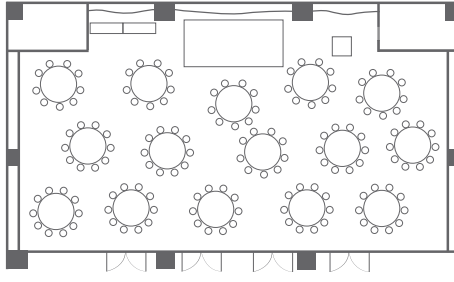

ポプラ会場レイアウト例

ポプラ 全スパン スクール形式 (150名)
面積 260㎡ / 天井高 3.3m

ポプラ 全スパン 円卓形式 (120名)
面積 260㎡ / 天井高 3.3m

ポプラ 西(宴会)・東(会議)形式 (80名)
面積 西130㎡・東130㎡ / 天井高 3.3m

※会場セッティングの都合上、多少変更になる可能性があります。予めご了承くださいませ。

リラ会場レイアウト例

リラ 全スパン スクール形式 (90名)
面積 175㎡ / 天井高 2.6m

リラ 全スパン 円卓形式 (64名)
面積 175㎡ / 天井高 2.6m

リラ 北(□の字)・南(スクール)形式 (40名)
面積 北50㎡・南125㎡ / 天井高 2.6m

※会場セッティングの都合上、多少変更になる可能性があります。予めご了承くださいませ。

■ 会場詳細情報

会場名	面積	立食	ディナー	スクール	シアター	会議 (1時間あたりの料金)	展示会 (終日[9時~21時]料金)
ポプラ (全)	260㎡ 78.8坪	200名	160名	150名	270名	¥56,160	¥336,960
ポプラ (東・西)	130㎡ 39.4坪	80名	60名	60名	110名	¥28,080	¥168,480
リラ (全)	175㎡ 53.0坪	100名	80名	90名	160名	¥27,000	¥162,000
リラ (南)	125㎡ 37.9坪	70名	60名	60名	120名	¥16,200	¥97,200
リラ (北)	50㎡ 15.1坪	-	20名	24名	40名	¥10,800	¥64,800