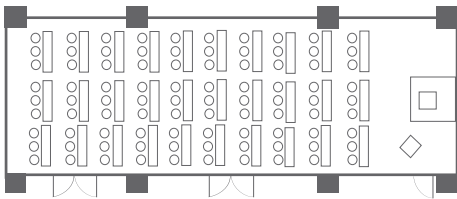

ポプラ会場レイアウト例

ポプラ 全スパン スクール形式 (150名)
面積 260㎡ / 天井高 3.3m

ポプラ 全スパン 円卓形式 (120名)
面積 260㎡ / 天井高 3.3m

ポプラ 西(宴会)・東(会議)形式 (80名)
面積 西130㎡・東130㎡ / 天井高 3.3m

※会場セッティングの都合上、多少変更になる可能性があります。予めご了承くださいませ。

リラ会場レイアウト例

リラ 全スパン スクール形式 (90名)
面積 175㎡ / 天井高 2.6m

リラ 全スパン 円卓形式 (64名)
面積 175㎡ / 天井高 2.6m

リラ 北(□の字)・南(スクール)形式 (40名)
面積 北50㎡・南125㎡ / 天井高 2.6m

※会場セッティングの都合上、多少変更になる可能性があります。予めご了承くださいませ。

■ 会場詳細情報

会場名	面積	立食	ディナー	スクール	シアター	会議 (1時間あたりの料金)	展示会 (終日[9時~21時]料金)
ポプラ (全)	260㎡ 78.8坪	200名	160名	150名	270名	¥56,160	¥336,960
ポプラ (東・西)	130㎡ 39.4坪	80名	60名	60名	110名	¥28,080	¥168,480
リラ (全)	175㎡ 53.0坪	100名	80名	90名	160名	¥27,000	¥162,000
リラ (南)	125㎡ 37.9坪	70名	60名	60名	120名	¥16,200	¥97,200
リラ (北)	50㎡ 15.1坪	-	20名	24名	40名	¥10,800	¥64,800